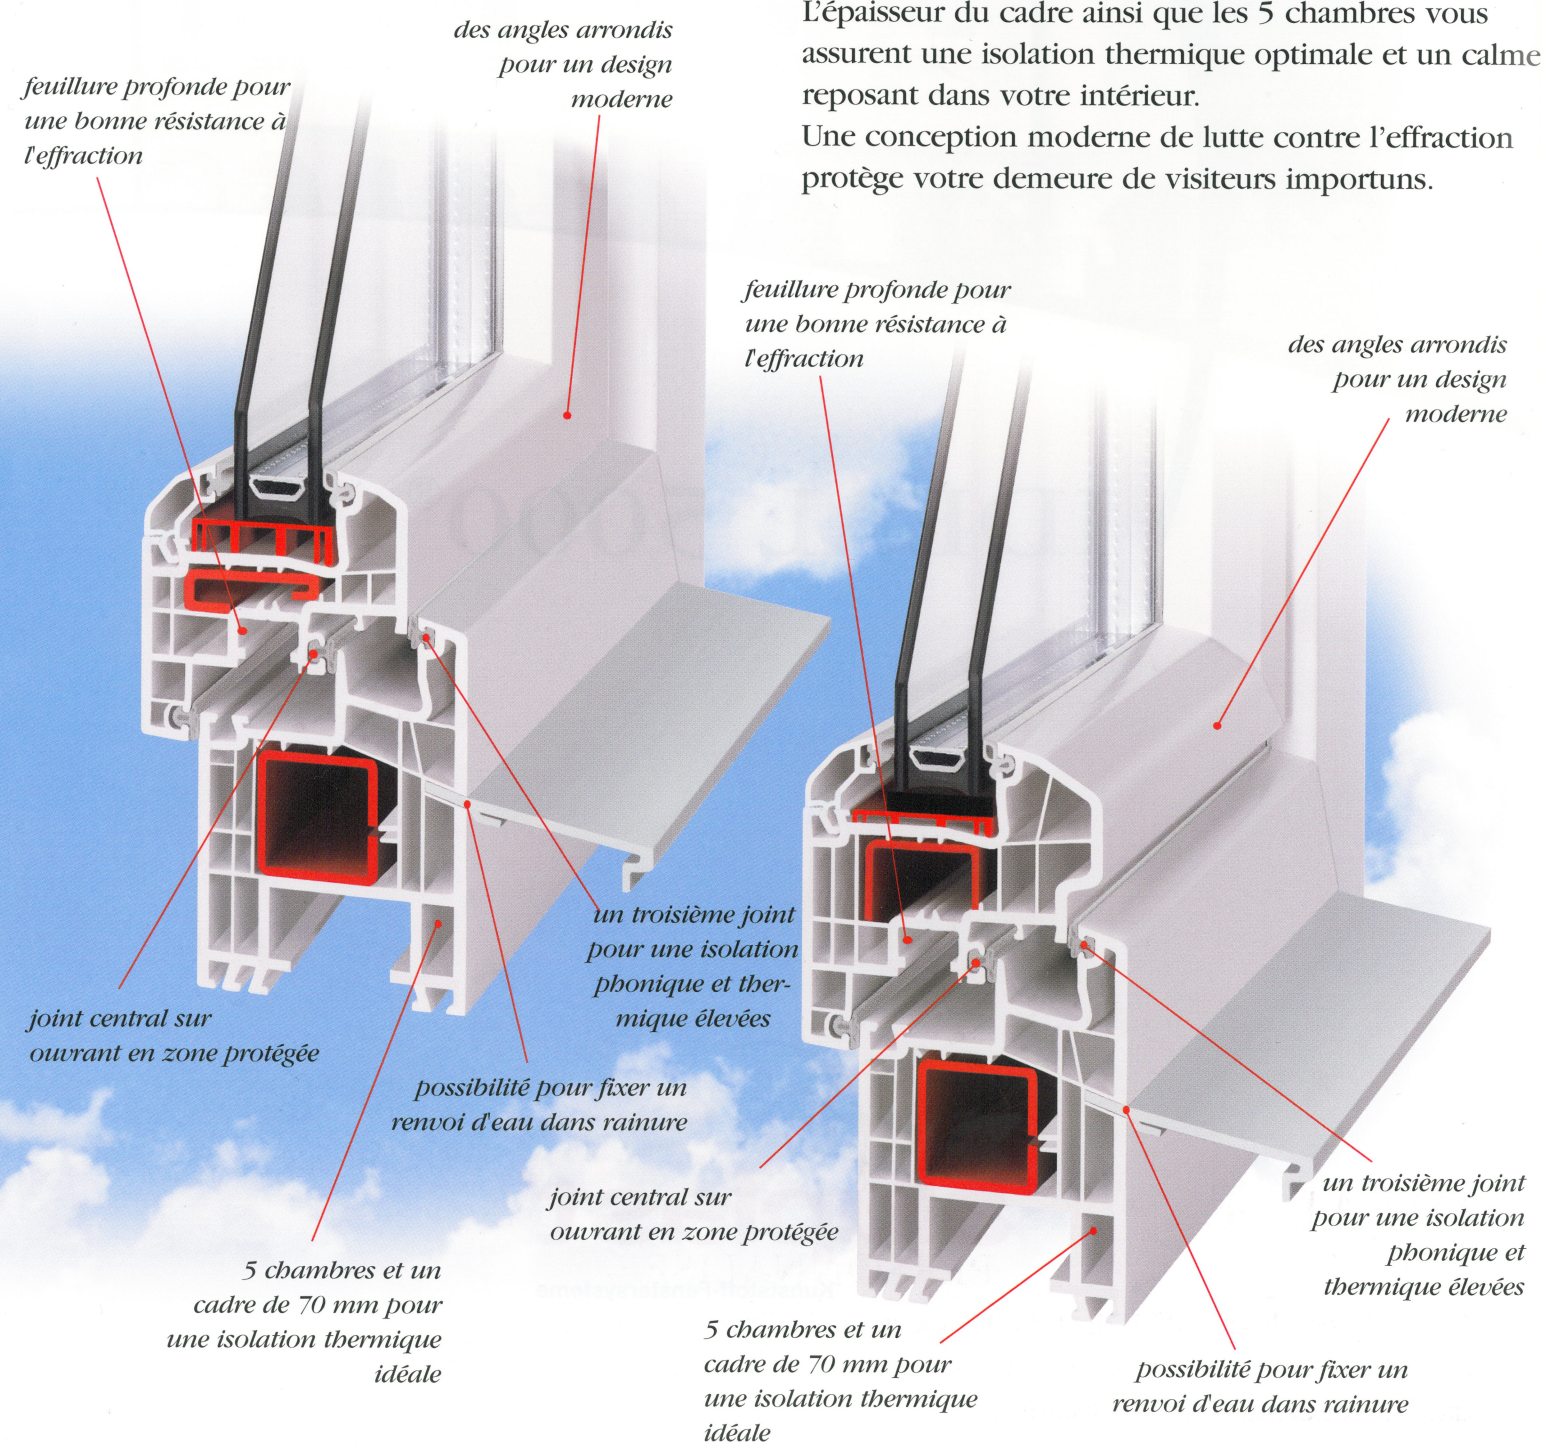

aluplast® a créé une nouvelle dimension dans la conception des fenêtres, parmi elles IDEAL 5000®.

aluplast® IDEAL 5000® est le concept optimal de fenêtre isolante en PVC, IDEAL pour ceux qui ne veulent pas entrer dans les compromis, entre esthétique et technique.

IDEAL POUR RÉPONDRE À CHAQUE BESOIN

L'épaisseur du cadre ainsi que les 5 chambres vous assurent une isolation thermique optimale et un calme reposant dans votre intérieur.

Une conception moderne de lutte contre l'effraction protège votre demeure de visiteurs importuns.